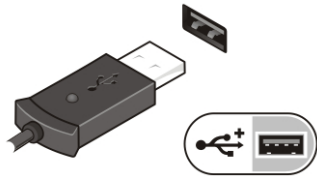

- ✍ OPMERKING:** Sommige apparaten zijn mogelijk niet inbegrepen als u deze niet hebt besteld.

1. Sluit de netadapter aan op de connector van de computer en de steek de stekker in het stopcontact.

Afbeelding 3. Netadapter

2. Sluit de netwerkkabel aan (optioneel).

Afbeelding 4. Netwerkaansluiting

3. Sluit USB-apparaten aan, zoals een muis of toetsenbord (optioneel).

Afbeelding 5. USB-aansluiting

4. Klap het beeldscherm van de computer open en druk op de aan-uitknop om de computer aan te zetten.